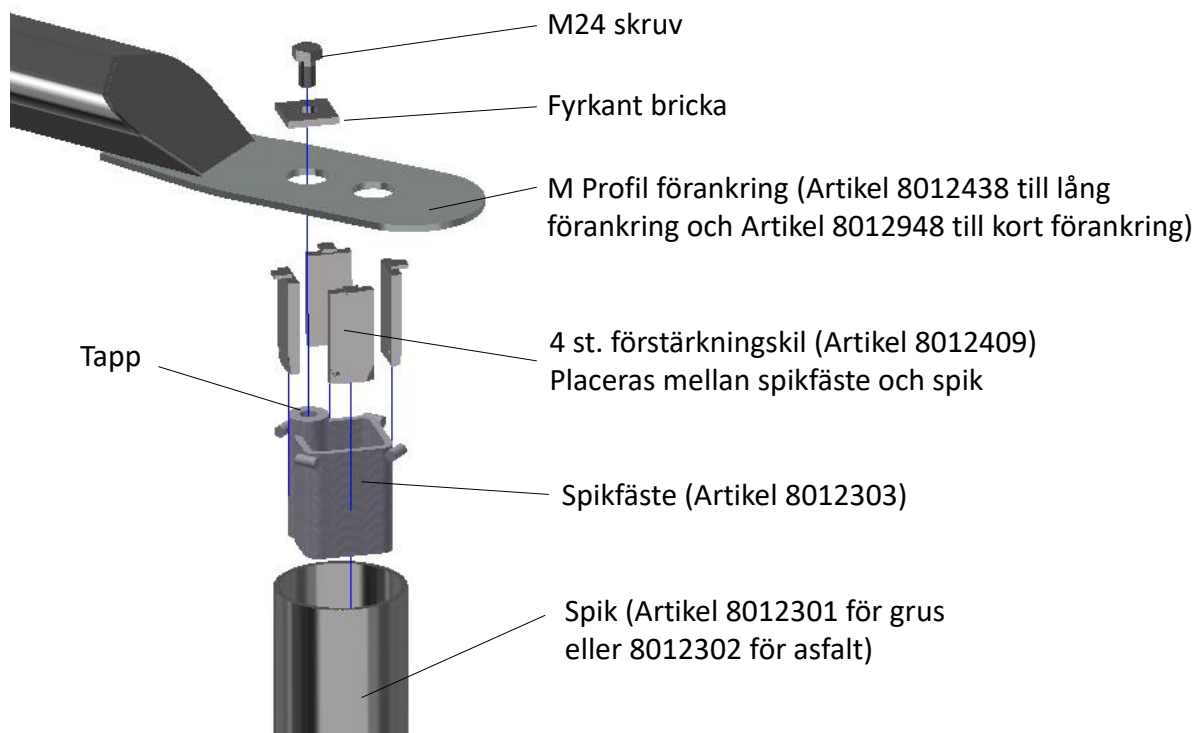

Produktinformation
Produktbeskrivning: Förankring till H1 vägräcke med M-profil
Uppfyller: VGU 2015, Trafikverkets publikation 2015:086, 1.3.5.5 Neddoppad vägräckesände
Motstånd mot snöplogning(klass): 4
Beständighet: Varmförzinkad enligt SS-EN ISO 1461:2009 Nationell Bilaga Fe/Zn 115

Allmänt

Montering görs enligt arbetsbeskrivning Nordic Generell, ritning för produkten samt beskrivningen nedan.

Versioner / produkter

215200010 – Förankring 1/15 (Lång) påfart (Mot) grus
215200020 – Förankring 1/4 (Kort) påfart (Mot) grus
215200030 – Förankring 1/15 (Lång) påfart (Mot) asfalt
215200040 – Förankring 1/4 (Kort) påfart (Mot) asfalt
215200050 – Förankring 1/15 (Lång) avfart (Med) grus
215200060 – Förankring 1/4 (Kort) avfart (Med) grus
215200070 – Förankring 1/15 (Lång) avfart (Med) asfalt
215200080 – Förankring 1/4 (Kort/) avfart (Med) asfalt

Ritning

215200010
215200020
215200010
215200020
215200050
215200060
215200050
215200060

Skiss

Montage

- 1 Utsättning görs enligt ritning
- 2 Montering spik (Artikel 8012301 för grus eller 8012302 för asfalt)
 - a) Ett hål slås i marken / asfalten med spett ($\approx d150$)
 - b) Spiken placeras på spettet
 - c) Spiken slås ned med spettet