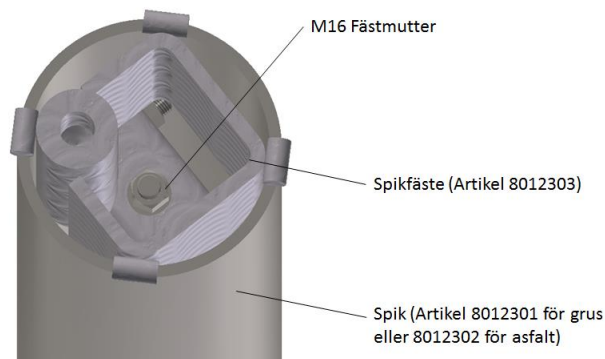

Montage

1. 1 Utsättning görs enligt ritning
2. 2 Montering spik (Artikel 8012301 för grus eller 8012302 för asfalt)
   - a) Ett hål slås i marken / asfalten med spett ($\approx d150$)
   - b) Spiken placeras på spettet
   - c) Spiken slås ned med spettet

1. 3 Montering av spikfäste (Artikel 8012303)
   - a) M24 skruven och fyrkant brickan skruvas av.
   - b) Spikfästet placeras i spiken
   - c) Roterar spikfästet så det passar till förankringen
   - d) Spikfästet låses fast i spiken med fästmutter M16 i fästet.